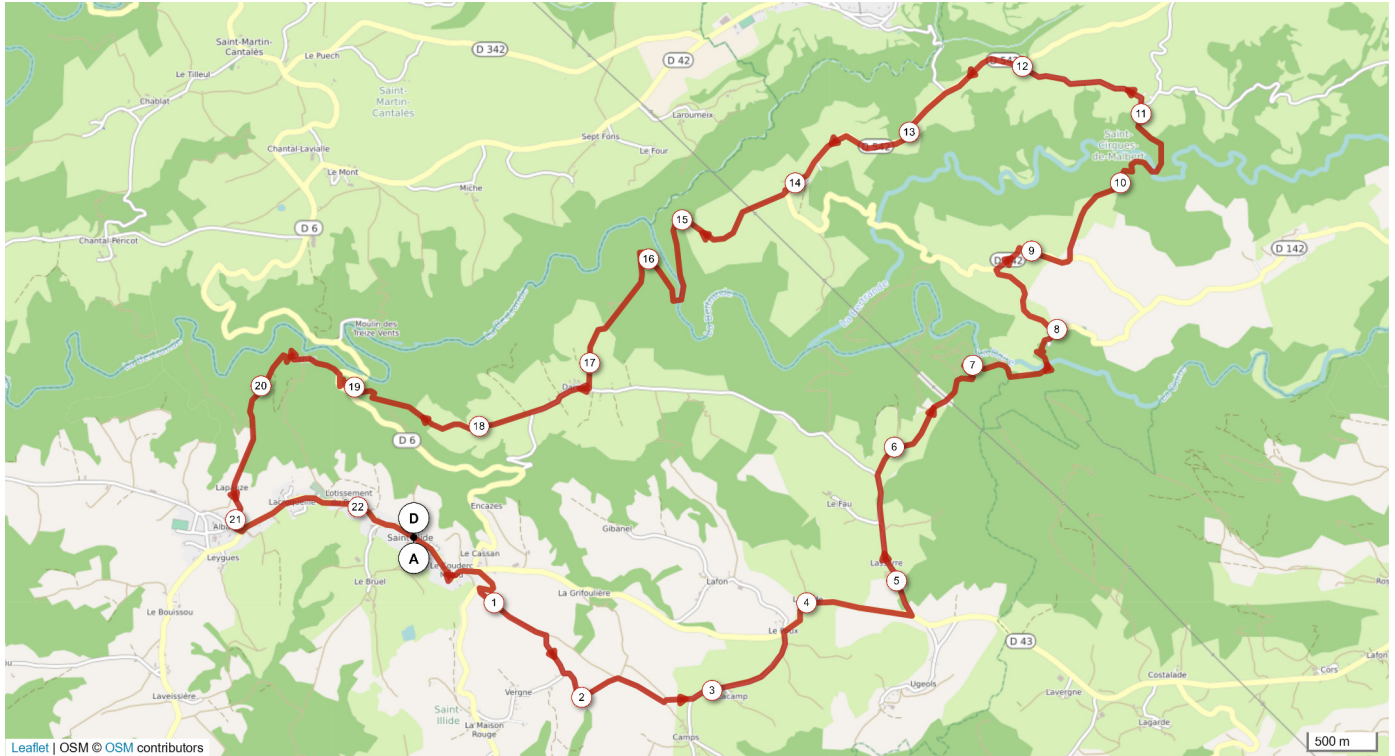

8407197 | Cyclisme - VTT | Monts et barrages STI 4
Saint-Ilvide -> Saint-Ilvide
— 22.458 km 🏔️ 724 m 🏔️ 469 m 🏔️ 714 m

© 2018 Openrunner