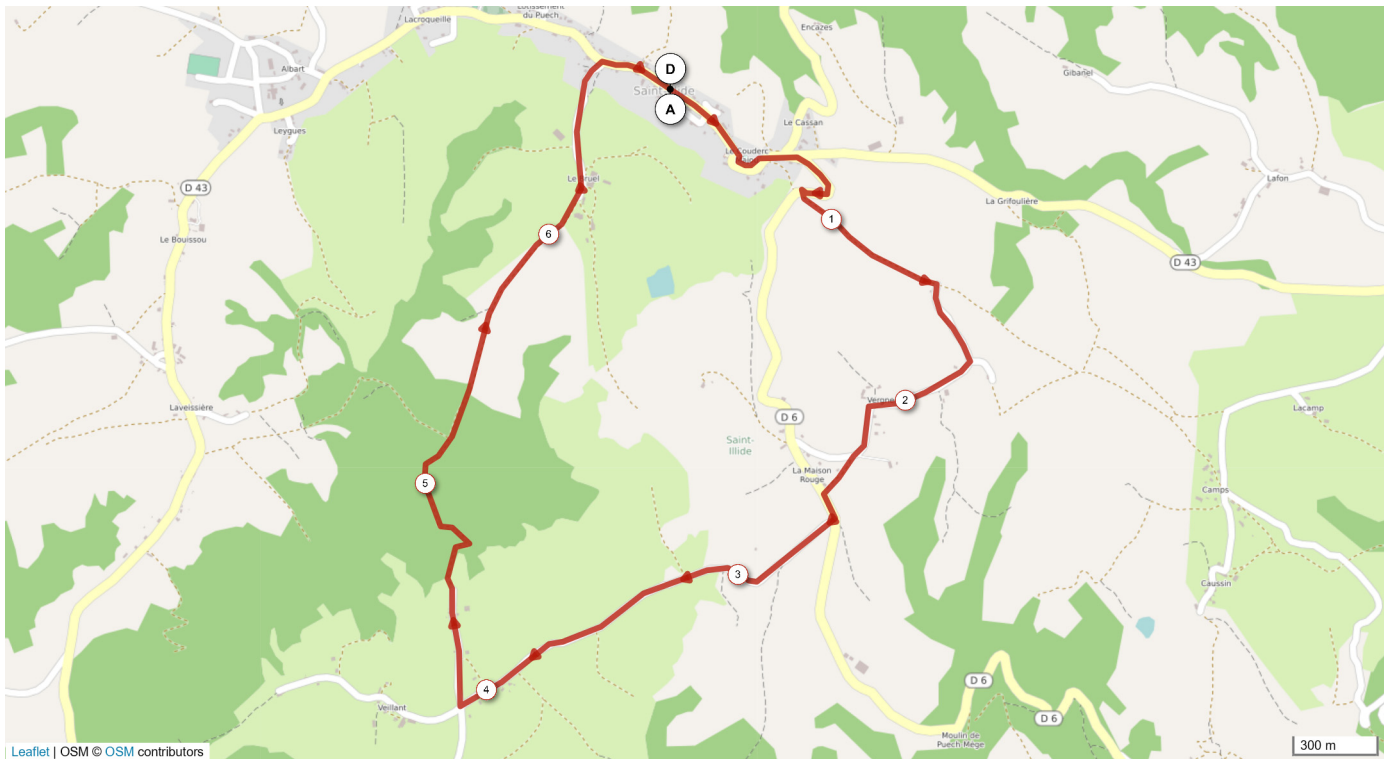

8335684 | Cyclisme - VTT | Monts et barrages STI 1

Saint-Illide -> Saint-Illide

↳ 6.93 km ⬆️ 138 m ⬆️ 138 m ⬆️ 571 m ⬆️ 668 m

Leaflet | OSM © OSM contributors

300 m

© 2018 Openrunner