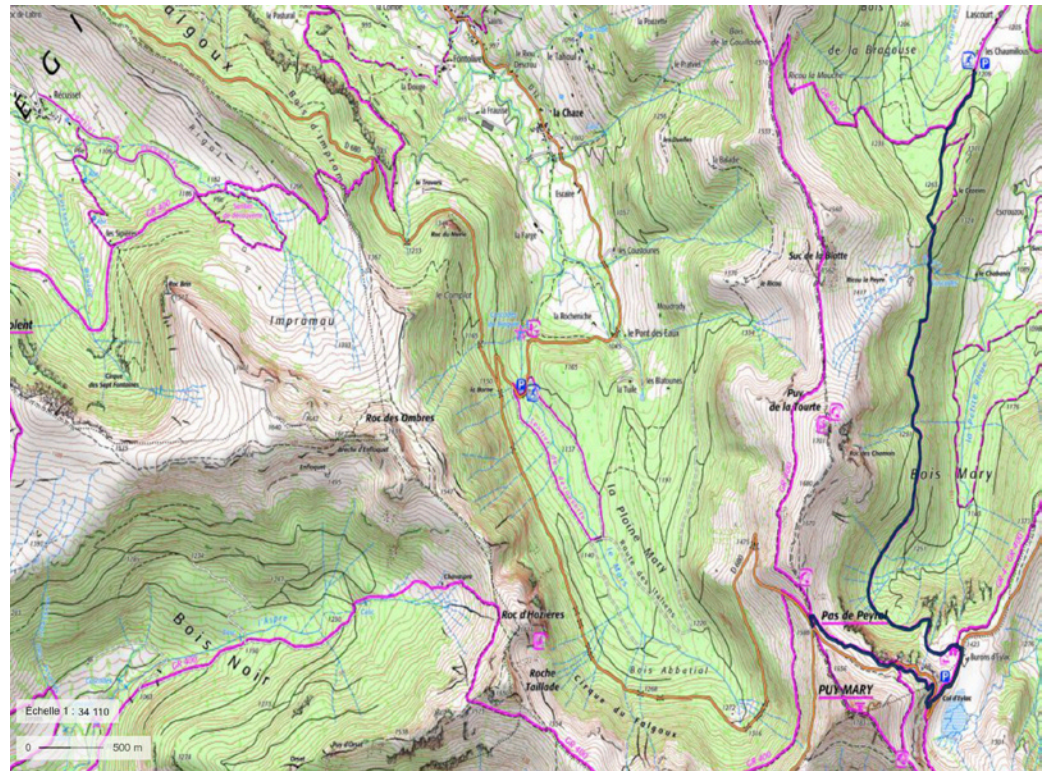

RANDO TDF 2020

LASCOURT -> PAS DE PEYROL PAR LE BOIS MARY

DISTANCE ALLER : 6,72 KM

D+ : 469M

DURÉE ALLER : 2 H 20

D- : 103M

Départ depuis Lascourt (Le Claux).

AVANT DE PARTIR